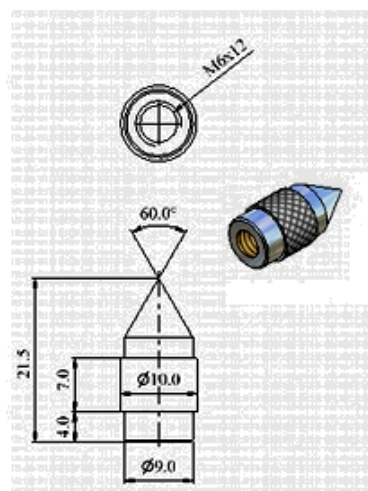

# DINAMOMETRO

ver 02 .

## Dinamómetro Axis FB

Dimensiones Axis FB-50, FB-500

Terminal MHK-103

Terminal MHK-102

Terminal MHP-103

Terminal MHK-104

Terminal MHH-101

Terminal MHK-102

## Dimensiones Axis FB-1k, FB-2k, FB-5k

\*Todas las características y especificaciones del producto están sujetas a cambios sin previo aviso

## Dimensiones Axis FB-10k

\*Todas las características y especificaciones del producto están sujetas a cambios sin previo aviso