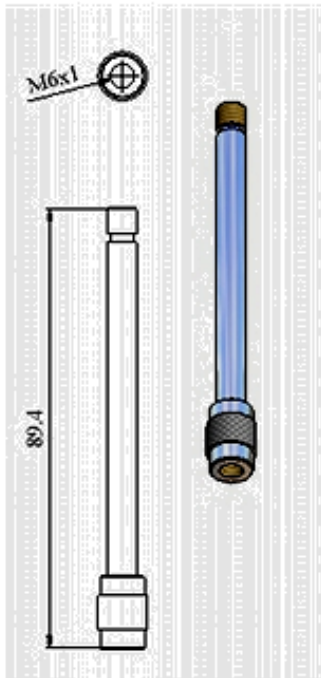

## Dinamómetro Axis FB

Dimensiones Axis FB-50, FB-500

Terminal MHK-103

Terminal MHK-102

Terminal MHP-103

Terminal MHK-104

Terminal MHH-101

Terminal MHK-102

## Dimensiones Axis FB-1k, FB-2k, FB-5k

\*Todas las características y especificaciones del producto están sujetas a cambios sin previo aviso

## Dimensiones Axis FB-10k

\*Todas las características y especificaciones del producto están sujetas a cambios sin previo aviso