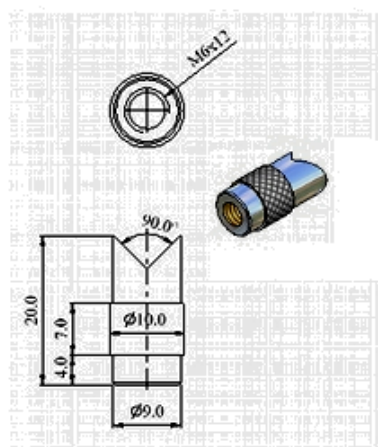

# DINAMOMETRO

ver 02 .

## Dinamómetro Axis FB

Dimensiones Axis FB-50, FB-500

Terminal MHK-103

Terminal MHK-102

Terminal MHP-103

Terminal MHK-104

Terminal MHH-101

Terminal MHK-102

## Dimensiones Axis FB-1k, FB-2k, FB-5k

\*Todas las características y especificaciones del producto están sujetas a cambios sin previo aviso

## Dimensiones Axis FB-10k

\*Todas las características y especificaciones del producto están sujetas a cambios sin previo aviso