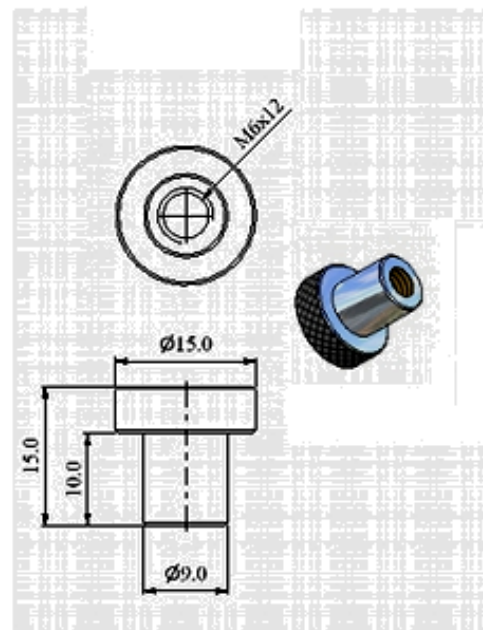

## Dinamómetro Axis FB

Dimensiones Axis FB-50, FB-500

Terminal MHK-103

Terminal MHK-102

Terminal MHP-103

Terminal MHK-104

Terminal MHH-101

Terminal MHK-102

## Dimensiones Axis FB-1k, FB-2k, FB-5k

\*Todas las características y especificaciones del producto están sujetas a cambios sin previo aviso

## Dimensiones Axis FB-10k

\*Todas las características y especificaciones del producto están sujetas a cambios sin previo aviso