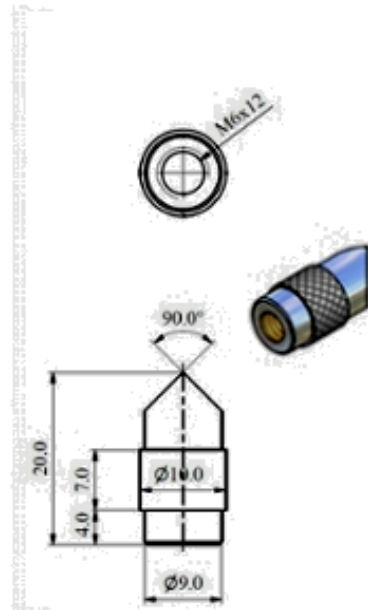

## Dinamómetro Axis FB

Dimensiones Axis FB-50, FB-500

Terminal MHK-103

Terminal MHK-102

Terminal MHP-103

Terminal MHK-104

Terminal MHH-101

Terminal MHK-102

## Dimensiones Axis FB-1k, FB-2k, FB-5k

\*Todas las características y especificaciones del producto están sujetas a cambios sin previo aviso

## Dimensiones Axis FB-10k

\*Todas las características y especificaciones del producto están sujetas a cambios sin previo aviso