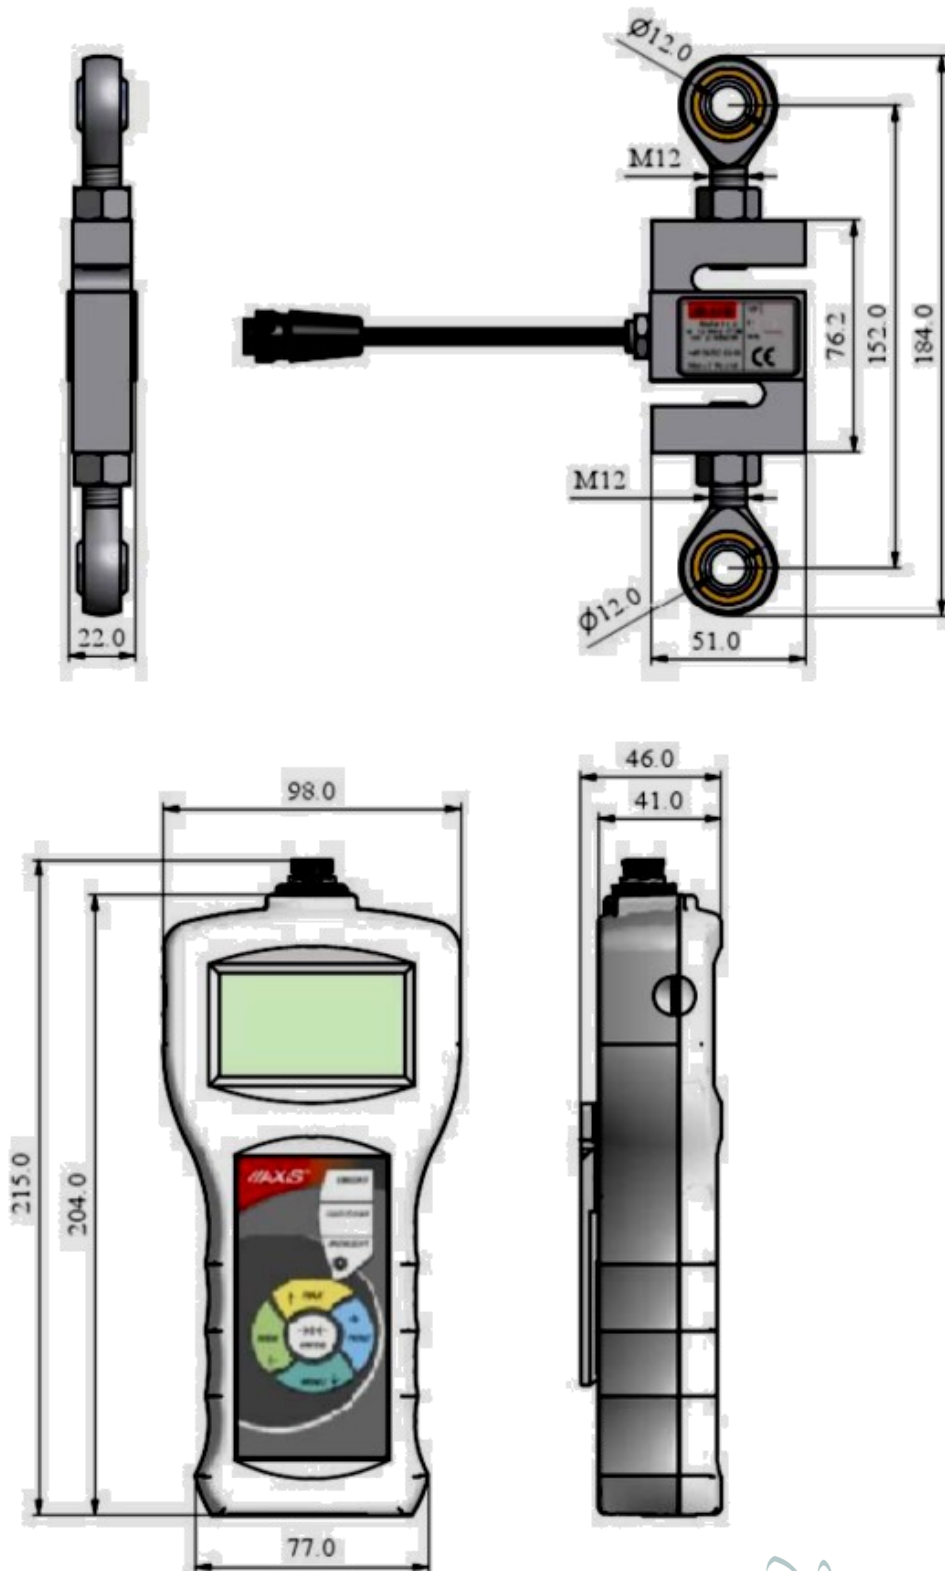

## Dinamómetro Axis FB

Dimensiones Axis FB-50, FB-500

Terminal MHK-103

Terminal MHK-102

Terminal MHP-103

Terminal MHK-104

Terminal MHH-101

Terminal MHK-102

## Dimensiones Axis FB-1k, FB-2k, FB-5k

\*Todas las características y especificaciones del producto están sujetas a cambios sin previo aviso

## Dimensiones Axis FB-10k

\*Todas las características y especificaciones del producto están sujetas a cambios sin previo aviso