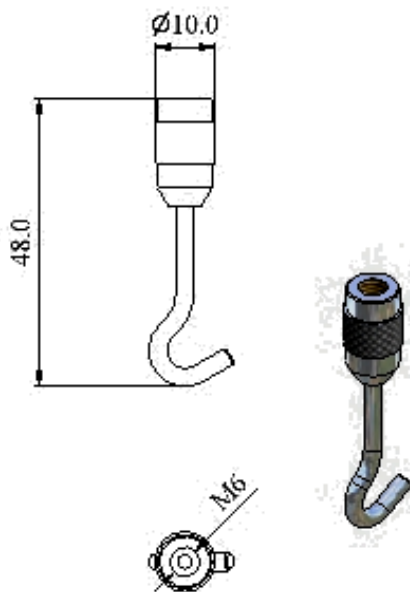

# DINAMOMETRO

ver 02 .

## Dinamómetro Axis FB

Dimensiones Axis FB-50, FB-500

Terminal MHK-103

Terminal MHK-102

Terminal MHP-103

Terminal MHK-104

Terminal MHH-101

Terminal MHK-102

## Dimensiones Axis FB-1k, FB-2k, FB-5k

\*Todas las características y especificaciones del producto están sujetas a cambios sin previo aviso

## Dimensiones Axis FB-10k

\*Todas las características y especificaciones del producto están sujetas a cambios sin previo aviso