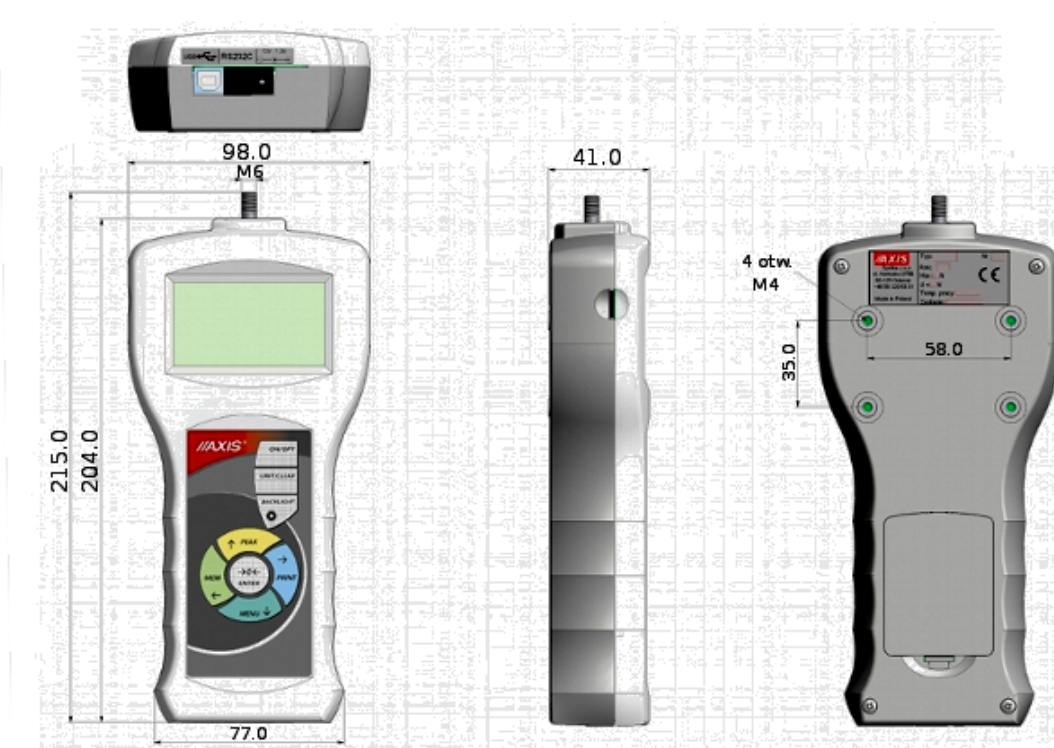

# DINAMOMETRO

ver 02 .

## Dinamómetro Axis FB

Dimensiones Axis FB-50, FB-500

Terminal MHK-103

Terminal MHK-102

Terminal MHP-103

Terminal MHK-104

Terminal MHH-101

Terminal MHK-102

## Dimensiones Axis FB-1k, FB-2k, FB-5k

\*Todas las características y especificaciones del producto están sujetas a cambios sin previo aviso

## Dimensiones Axis FB-10k

\*Todas las características y especificaciones del producto están sujetas a cambios sin previo aviso