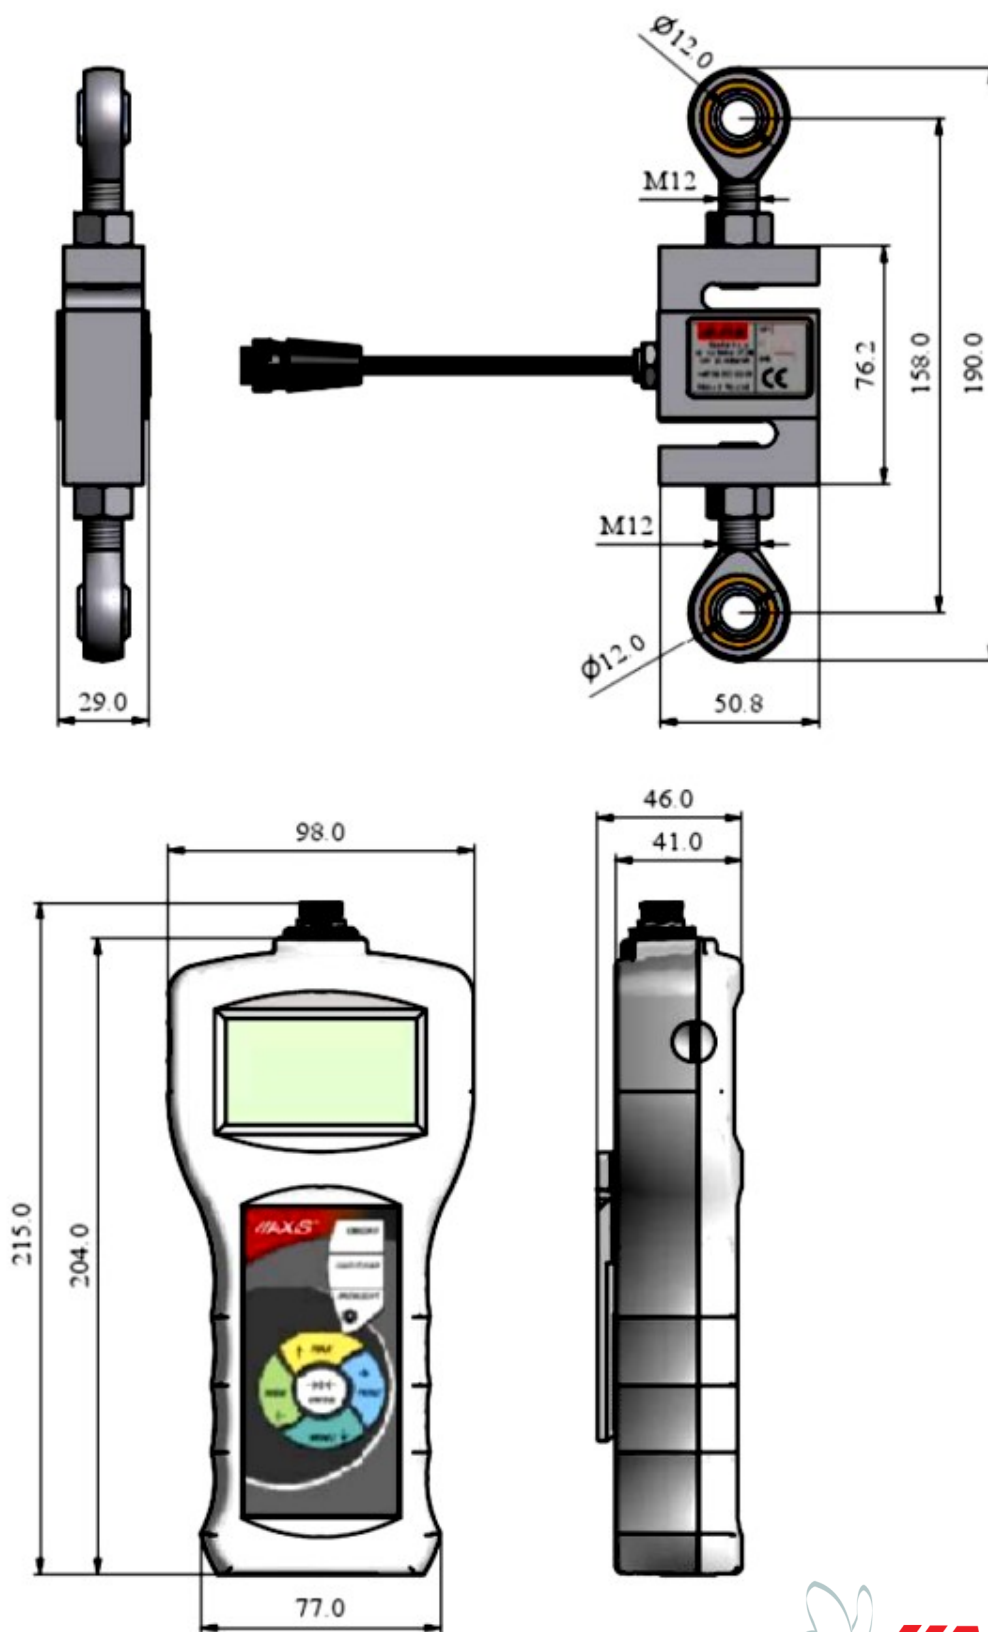

# DINAMOMETRO

ver 02 .

## Dinamómetro Axis FB

Dimensiones Axis FB-50, FB-500

Terminal MHK-103

Terminal MHK-102

Terminal MHP-103

Terminal MHK-104

Terminal MHH-101

Terminal MHK-102

## Dimensiones Axis FB-1k, FB-2k, FB-5k

\*Todas las características y especificaciones del producto están sujetas a cambios sin previo aviso

## Dimensiones Axis FB-10k

\*Todas las características y especificaciones del producto están sujetas a cambios sin previo aviso