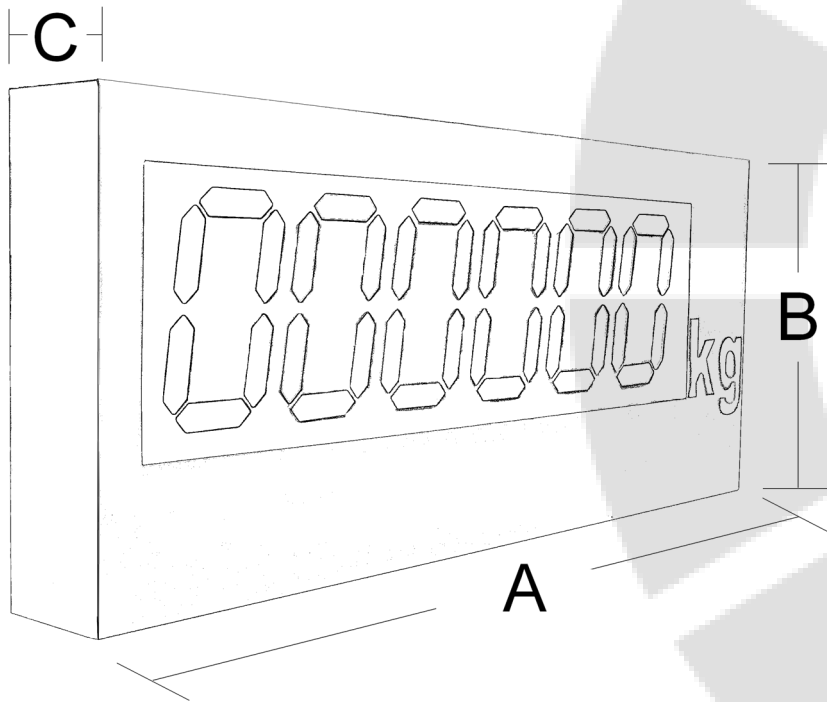

#### Descripción:

- **Carcasa de acero INOX - SUS 201.**
- Display tipo LED color rojo.
- Puerto serial RS232.
- Diferentes conectores, DB9, DB25.
- Fusible de protección.

#### Funciones:

- **Compatible con indicadores Matrix, Fox, SENSO-**
- **CAR.**  
Dígitos de gran tamaño que facilita la visualización a distancia.
- Comunicación RS232 continua.

\*Todas las características y especificaciones del producto están sujetas a cambios sin previo aviso.

## Especificaciones técnicas

Modelo	DR-3 SS	DR-5 SS
Compatibilidad	<b>Indicadores MATRIX / TMX / TUXON / SENSOCAR</b>	
Display tipo LED	6 dígitos color rojo de 3" de al-	6 dígitos color rojo de 5" de altu-
Unidades de medi-	kg	
Temperatura trabajo	-10°C ~ 40°C / 14°F ~ 104°F	
Alimentación	120 VAC, 60 Hz, 10 W	
Carcasa	<b>Acero Inoxidable SUS 201</b>	
Humedad relativa	< 90 % No condensada	
Protección eléctrica	<b>Fusible 250 V / 0.2 A</b>	
Comunicación	RS232 modo continuo	
Batería	NO	
Accesorios	4 m de cable para conexión, con conectores DB9 y DB15	
Dimensiones caja	49 x 24 x 12 cm	75 x 32 x 13 cm
Dimensiones equipo	<b>43 x 18 x 5 cm</b>	<b>67 x 28 x 6 cm</b>
Peso Bruto	2.4kg	6kg

## Dimensiones

Modelo	DR-3 SS	DR-5 SS
<b>A</b>	<b>43 cm</b>	<b>67 cm</b>
<b>B</b>	<b>18 cm</b>	<b>28 cm</b>
<b>C</b>	<b>5 cm</b>	<b>6 cm</b>