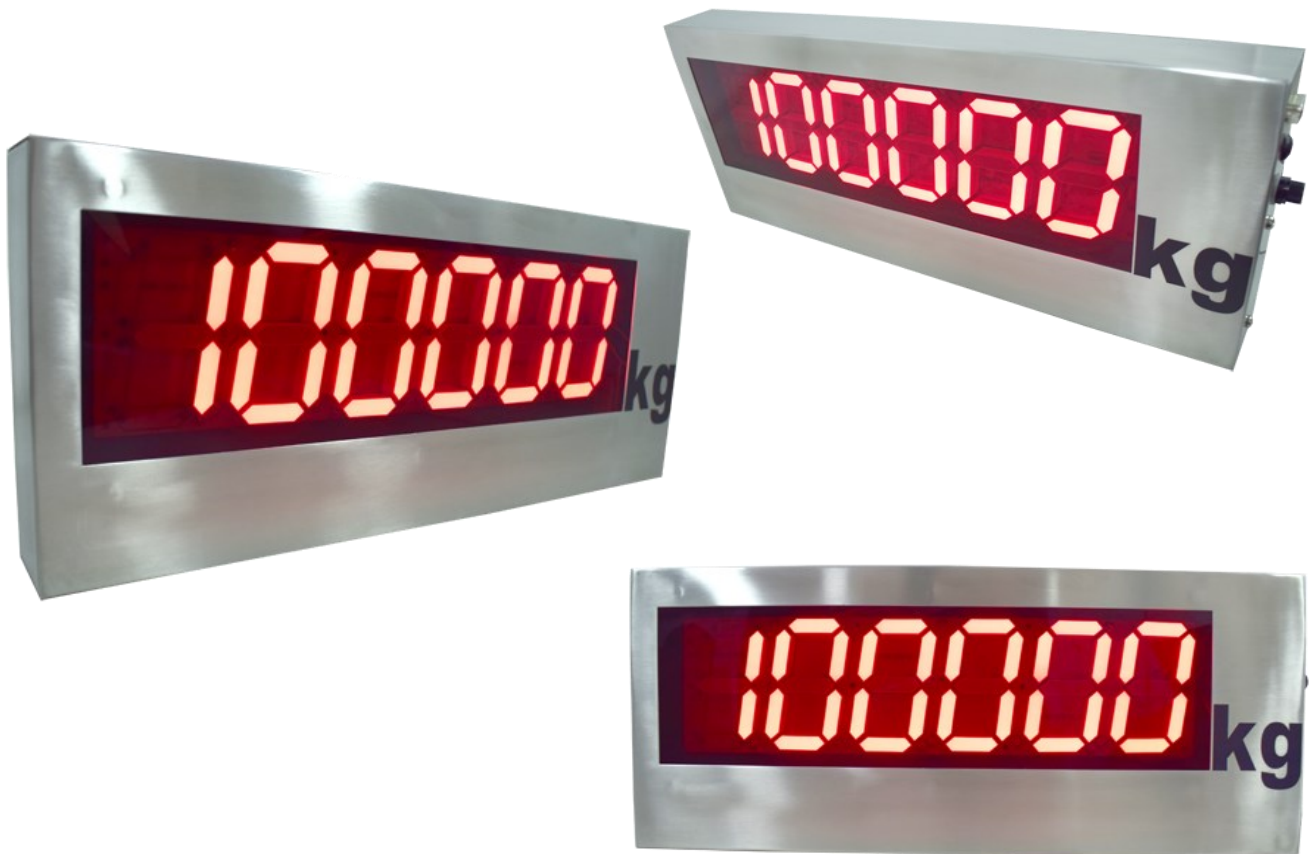

### DR-SS, SUS 201

Display remoto de gran tamaño en Acero Inoxida-

#### Descripción:

- **Carcasa de acero INOX - SUS 201.**
- Display tipo LED color rojo.
- Puerto serial RS232.
- Diferentes conectores, DB9, DB25.
- Fusible de protección.

## Especificaciones técnicas

Modelo	DR-3 SS	DR-5 SS
Compatibilidad	<b>Indicadores MATRIX / TMX / TUXON / SENSOCAR</b>	
Display tipo LED	6 dígitos color rojo de 3" de al-	6 dígitos color rojo de 5" de altu-
Unidades de medi-	kg	
Temperatura trabajo	-10°C ~ 40°C / 14°F ~ 104°F	
Alimentación	120 VAC, 60 Hz, 10 W	
Carcasa	<b>Acero Inoxidable SUS 201</b>	
Humedad relativa	< 90 % No condensada	
Protección eléctrica	<b>Fusible 250 V / 0.2 A</b>	
Comunicación	RS232 modo continuo	
Batería	NO	
Accesorios	4 m de cable para conexión, con conectores DB9 y DB15	
Dimensiones caja	49 x 24 x 12 cm	75 x 32 x 13 cm
Dimensiones equipo	<b>43 x 18 x 5 cm</b>	<b>67 x 28 x 6 cm</b>
Peso Bruto	2.4kg	6kg

## Dimensiones

Modelo	DR-3 SS	DR-5 SS
<b>A</b>	<b>43 cm</b>	<b>67 cm</b>
<b>B</b>	<b>18 cm</b>	<b>28 cm</b>
<b>C</b>	<b>5 cm</b>	<b>6 cm</b>